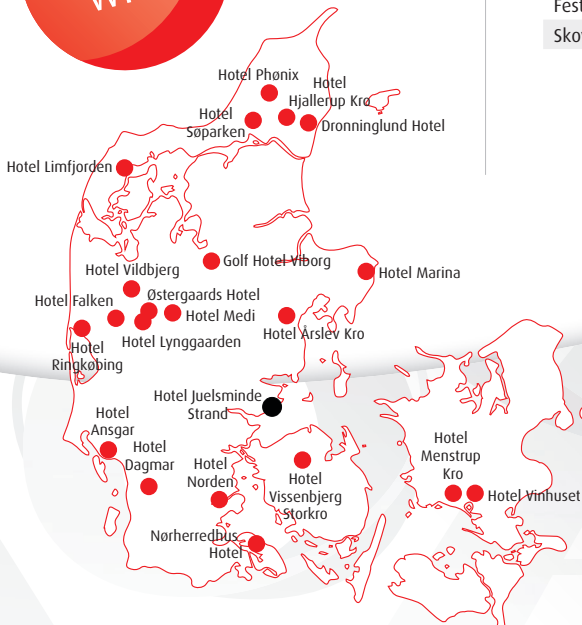

OMGIVET
AF SKOV

Hotel Juelsminde Strand

*Hotel Juelsminde Strand ligger omgivet af Tofteskoven
og har udsigt til Sandbjerg Vig.*

KURSUSFACILITETER

Hotellet er velegnet til mindre konferencer med en sal, der kan rumme op til 180 personer samt 6 fleksible møde-/kursuslokaler, som kan rumme op til 35 personer. Alle mødelokaler har dagslys og AV-udstyr, tavle, lærred, flipover m.m. På hotellet findes også en dejlig atriumgård, hvor der kan afholdes aftenkonference. I pauserne er der mulighed for et slag bordtennis, billard eller dart.

ØVRIGE FACILITETER

Hvis opholdets længde tillader at udforske lokalområdet, så ligger Juelsminde by med dens havne- og strandområde i gåafstand fra hotellet.

www.danske-hoteller.dk

FORKLARING OG FORSLAG TIL BORDOPSTILLINGER

1½-DØGN KURSUS

- Kaffe/te m/ rundstykke, smør og marmelade
- Kaffe/te med kage
- 2 retters middag/ buffet
- Overnatning i enkeltværelse

DAG 2

- Morgenbuffet
- Kaffe/te med kage
- Frokostbuffet
- Isvand & frugt begge dage i lokalet

LOKALEOVERSIGT

Standard AV-udstyr til rådighed.

Lokale	U-bord	Skoleborde	Biografopstilling	Kongres	Blokbord	Sildeben
U - 1	35	30	45	40	30	45
U - 2	35	30	45	40	30	45
U - 3	35	30	45	40	30	45
Festsalen	60	100	200	70	80	180
Skovstuen	25	20	35	20	15	20