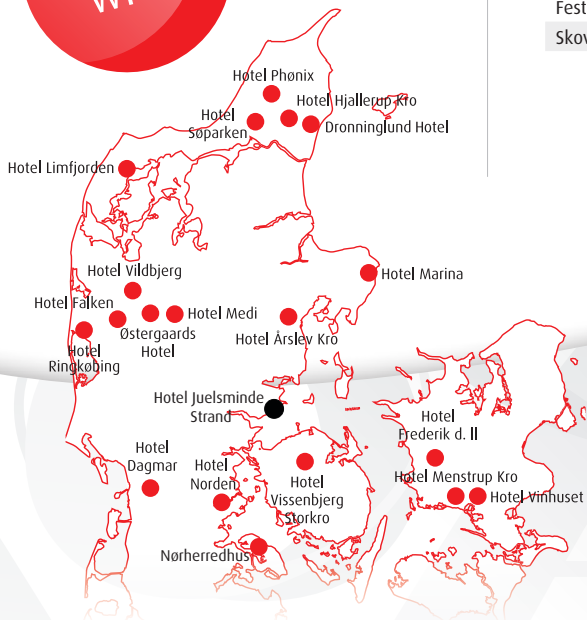

OMGIVET
AF SKOV

Hotel Juelsminde Strand

*Hotel Juelsminde Strand ligger omgivet af Tofteskoven
og har udsigt til Sandbjerg Vig.*

KURSUSFACILITETER

Hotellet er velegnet til mindre konferencer med en sal, der kan rumme op til 180 personer samt 6 fleksible møde-/kursuslokaler, som kan rumme op til 35 personer. Alle mødelokaler har dagslys og AV-udstyr, tavle, lærred, flipover m.m. På hotellet findes også en dejlig atriumgård, hvor der kan afholdes aftenkonference. I pauserne er der mulighed for et slag bordtennis, billard eller dart.

ØVRIGE FACILITETER

Hvis opholdets længde tillader at udforske lokalområdet, så ligger Juelsminde by med dens havne- og strandområde i gåafstand fra hotellet.

www.danske-hoteller.dk

FORKLARING OG FORSLAG TIL BORDOPSTILLINGER

DAG 2

DAG 2

- Morgenbuffet
- Isvand & frugt begge dage i lokalet

- Morgenbuffet
- Kaffe/te med kage
- Frokostbuffet
- Isvand & frugt begge dage i lokalet

LOKALEOVERSIGT

Standard AV-udstyr til rådighed.

Lokale	U-bord	Skoleborde	Biografopstilling	Kongres	Blokbord	Sildeben
U - 1	35	30	45	40	30	45
U - 2	35	30	45	40	30	45
U - 3	35	30	45	40	30	45
Festsalen	60	100	200	70	80	180
Skovstuen	25	20	35	20	15	20